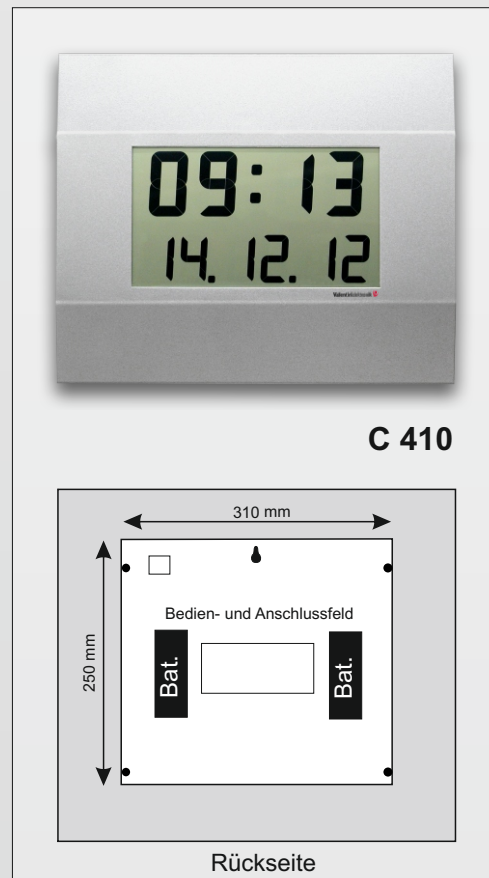

Standardausführung:

Integrierter Funkempfänger DCF-77
Automatische Sommer- und Winterzeitumstellung
Batteriebetrieb ca. 3 Jahre
6-stellige Datumsanzeige

Lackierung:

M - silbermetallic RAL 9006

silber

Optionen:

V - Netzbetrieb 230 Volt

N - Nebenuhreneingang 12-60 Volt Polwechsel

E - Externe Antenne mit 6 m Anschlußkabel u. Stecker

NTP- Netzwerk-Synchronisation

Air- AirTime Synchronisation

A - Edelstahlblende (gebürstet)

VA-Stahl

- xxx Sonderlackierung RAL

RAL

D - Diebstahlschutz (Diebstahlsichere Montagehalterung)

T - Temperaturanzeige intern (eingebaut)

K - Temperatursensor extern mit ca. 6 m Kabel

Die Temperaturanzeige kann wahlweise fest oder alternierend mit dem Datum oder dem Wochentag angezeigt werden.

Bestellbeispiele:

LCD-Funkuhr C 410 mit Edelstahlblende.

Bestellschlüssel: **C 410-A**

LCD-Funkuhr C 410 mit 230 Volt und

Nebenuhren-Anschluß, in Standardlackierung silbermetallic. Bestellschlüssel: **C 410-V-N-M**

C 410

Rückseite

Diese Uhr ist auch ohne Blendrahmen als Einbauversion lieferbar. Änderungen vorbehalten.

Haben Sie noch Fragen? Kein Problem! Sprechen Sie mit uns. Wir beraten Sie gern. Ganz unverbindlich.

Valentinelektronik
Informations- und Anzeigetechnik

Valentin Elektronik GmbH
Konsumstr. 45
D-42285 Wuppertal
(Germany)

Tel. (+49) (0)202-664063
Fax (+49) (0)202-649209
Info@valentin-gmbh.de

www.lcd-uhren.de
www.valentin-gmbh.de
www.seniorenheimuhr.de