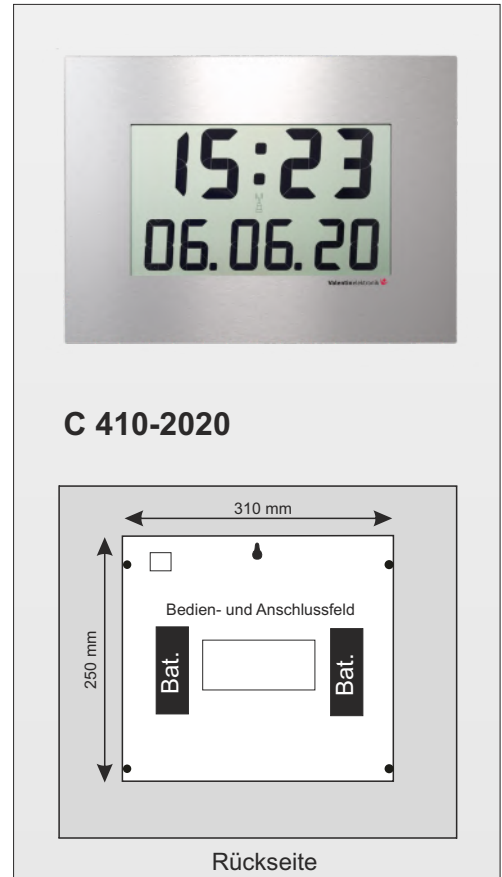

C 410-2020

It's Time

Technische Informationen:

Funkempfang:	DCF-77
Quarzbetrieb:	+/- 0,1 Sekunde pro Tag
Symboldarstellungen:	Funkempfangsanzeige, Batteriekapazität, Menüführung
Abmessungen B x H x T:	420 x 300 x 35 mm
Frontblende:	AluNox, Edelstahl Ansicht
Gewicht:	1,500 g
Ziffernhöhe Zeit:	74 mm
Ziffernhöhe Datum:	54 mm
Ableseentfernung normal:	8 m
Ableseentfernung (max.):	Zeit 30 m, Datum 23 m
Ablesewinkel (max.):	170°
Zifferfarbe:	schwarz
Batteriebetrieb Mignonzellen:	8 St. 1,5 Volt
Batterielaufzeit:	ca. 3 Jahre

Standardausführung:

Integrierter Funkempfänger DCF-77
Automatische Sommer- und Winterzeitumstellung
Batteriebetrieb ca. 3 Jahre
6-stellige Datumsanzeige

Optionen:

V - 230 Volt AC 50/60 Hz
N - Nebenuhreneingang (polarisierter Minutenimpuls 24 - 48 Volt)
P - powerDCF oder Mobaline Synchronisation
R - Airtime Anbindung
E - externe DCF-Antenne (innen)
EO - externe DCF-Antenne (IP 65 außen mit 5 m Kabel)
G - externe GPS-Antenne (IP 65 außen mit 5 m Kabel)
T - Temperaturanzeige intern (integrierter Temperatursensor)
K - Temperatursensor extern (IP 65 Sensor mit 5 m Kabel)
RAL - Sonderlackierung

Diese Uhr ist auch ohne Blendrahmen als Einbauversion lieferbar. Änderungen vorbehalten.
Haben Sie noch Fragen? Kein Problem! Sprechen Sie mit uns. Wir beraten Sie gern. Ganz unverbindlich.

Valentinelektronik
Informations- und Anzeigetechnik

Valentin Elektronik GmbH
Konsumstr. 45
D-42285 Wuppertal
(Germany)

Tel. (+49) (0)202-664063
Fax (+49) (0)202-649209
Info@valentin-gmbh.de

www.lcd-uhren.de
www.valentin-gmbh.de
www.seniorenheimuhr.de