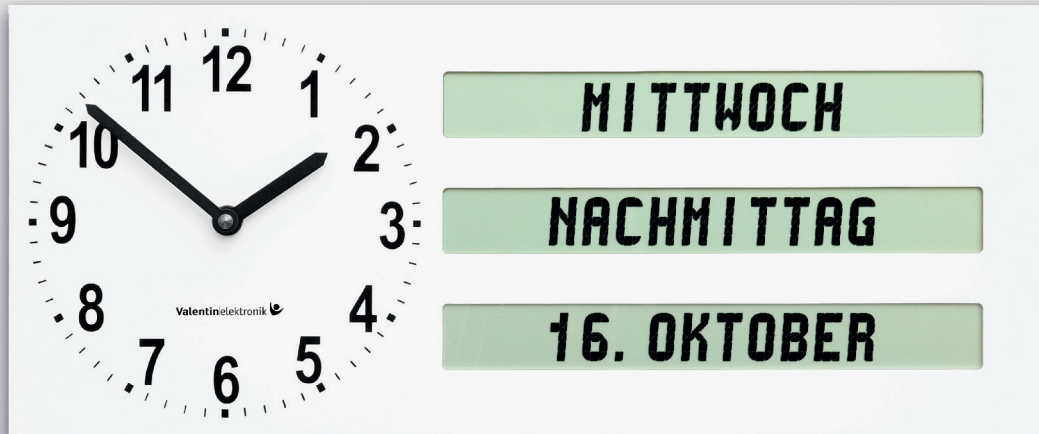

Analog-Digital-Uhr AMC 20

Unsere Neuentwicklung, speziell für Senioren, Demenz- und Alzheimerpatienten!

Beispiel für Anzeige mit Tageszeitabschnitt und Datum

Als Wanduhr
oder zum
Aufstellen

43 cm breit
18 cm hoch
3 cm tief

weiß

Beispiel für eine externe Nachrichten-/Terminübermittlung

Die AMC 20 wurde eigens für Senioren, Alzheimer- und Demenzpatienten entwickelt. Der ausgeschriebene Wochentag, Tageszeitabschnitt und Datum, sowie die Darstellung der Uhr mit Zeigern (wie früher üblich), helfen Senioren und Personen mit beginnender Demenz spürbar, sich zurecht zu finden. Alle ausgeschriebenen Daten lassen sich zusätzlich in 8 verschiedenen Sprachen einstellen!

Es besteht erstmalig die Möglichkeit, per App und/oder USB-Schnittstelle, Termine oder individuelle Texte bequem vom Handy, Laptop oder PC direkt an die Uhr zu übertragen. Bei Terminen kann, je nach Belieben, von der Uhr rechtzeitig ein kurzer Ton erzeugt werden, welcher sich bis zur Fälligkeit des Termins intensiviert. Danach schaltet sich der Ton automatisch ab.

- Funkgesteuert und kabellose Installation
- Automatische Sommer- und Winterzeitumstellung
- Wahlweise zum Aufhängen oder Aufstellen
- Termin- und Textübertragung per PC-USB / Handy
- Ausgeschriebener Wochentag
- Ausgeschriebener Tagesabschnitt
- Ausgeschriebenes Datum
- Einstellbar in 8 verschiedenen Sprachen
- Kontraststarkes Display
- Exzellente Ablesbarkeit auch aus spitzem Winkel
- Kennzeichnung für Funkempfang & Batteriekapazität
- Menüführung für manuelle Einstellung
- Lange Batterielaufzeit von ca. 3 Jahren
- Robustes Kunststoffgehäuse