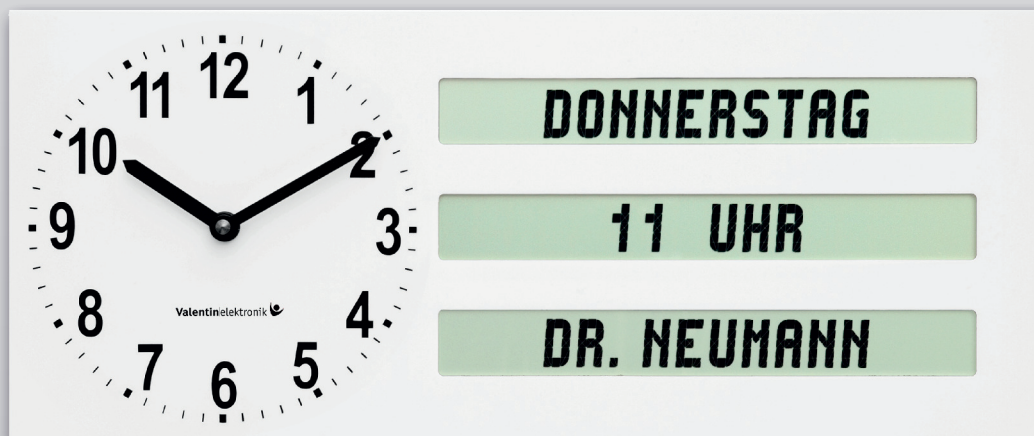

Analog-Digital-Uhr AMC 20

Unsere Neuentwicklung, speziell für Senioren, Demenz- und Alzheimerpatienten!

Beispiel für Anzeige mit Tageszeitabschnitt und Datum

Als Wanduhr
oder zum
Aufstellen

43 cm breit
18 cm hoch
3 cm tief

weiß

Beispiel für eine externe Nachrichten-/Terminübermittlung

Die AMC 20 wurde eigens für Senioren, Alzheimer- und Demenzpatienten entwickelt. Der ausgeschriebene Wochentag, Tageszeitabschnitt und Datum, sowie die Darstellung der Uhr mit Zeigern (wie früher üblich), helfen Senioren und Personen mit beginnender Demenz spürbar, sich zurecht zu finden. Alle ausgeschriebenen Daten lassen sich zusätzlich in 8 verschiedenen Sprachen einstellen!

Es besteht erstmalig die Möglichkeit, per App und/oder USB-Schnittstelle, Termine oder individuelle Texte bequem vom Handy, Laptop oder PC direkt an die Uhr zu übertragen. Bei Terminen kann, je nach Belieben, von der Uhr rechtzeitig ein kurzer Ton erzeugt werden, welcher sich bis zur Fälligkeit des Termins intensiviert. Danach schaltet sich der Ton automatisch ab.

- Funkgesteuert und kabellose Installation
- Automatische Sommer- und Winterzeitumstellung
- Wahlweise zum Aufhängen oder Aufstellen
- Termin- und Textübertragung per PC-USB / Handy
- Ausgeschriebener Wochentag
- Ausgeschriebener Tagesabschnitt
- Ausgeschriebenes Datum
- Einstellbar in 8 verschiedenen Sprachen
- Kontraststarkes Display
- Exzellente Ablesbarkeit auch aus spitzem Winkel
- Kennzeichnung für Funkempfang & Batteriekapazität
- Menüführung für manuelle Einstellung
- Lange Batterielaufzeit von ca. 3 Jahren
- Robustes Kunststoffgehäuse