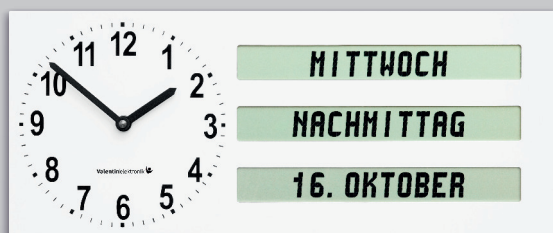

Standardausführung:

Integrierter DCF-77 Funkempfänger
Automatische Sommer- und Winterzeitumstellung
USB-Mikro-Schnittstelle für PC-Software
Batteriebetrieb ohne SMS ca. 3 Jahre, mit siehe Tabelle →
ausgeschriebener Wochentag, Datum und Tagesabschnitte
Textdarstellung auf 3 Zeilen, insgesamt 48 Zeichen
einstellbar in 8 verschiedene Sprachen
4 oder 8 Stück Mignon Batterien im Lieferumfang
Gehäuse mit Tischaufsteller
Gehäusefarbe: weiß ☐ weiß

SMS-Empfangszeiten

Einschaltzeiten:	Einschaltdauer:	Batterielaufzeiten:
6 Uhr	1 Minute	2,7 Jahre
6 Uhr	2 Minuten	1,4 Jahre
6 Uhr	4 Minuten	8 Monate
6 Uhr	5 Minuten	6 Monate
6 Uhr + 12 Uhr	1 Minute	1,4 Jahre
6 Uhr + 12 Uhr	2 Minuten	8 Monate
6 Uhr + 12 Uhr + 15 Uhr	1 Minute	11 Monate
6 Uhr + 12 Uhr + 15 Uhr	2 Minuten	5 Monate

Optional mit 230 V Stecker-Netzteil für SMS Dauerbetrieb

Optionen:

E - externe Antenne mit 3 m Anschlußkabel

SK - Termin- und Textübertragung per Mobiltelefon mit kostenloser App für Android und I-OS basierte Systeme für die Übertragung

V - 230 V Stecker-Netzteil (für SMS Dauerbetrieb)

Bestellbeispiel:

LCD-Funkuhr AMC 20 mit externer
Termin- und Textübertragung per Mobiltelefon (**SK**)
und 230 Volt-Steckernetzteil (**V**)
Bestellschlüssel: **AMC 20-SK-V**

AMC 20

It's Time

Haben Sie noch Fragen? Kein Problem! Sprechen Sie mit uns. Wir beraten Sie gern. Ganz unverbindlich.